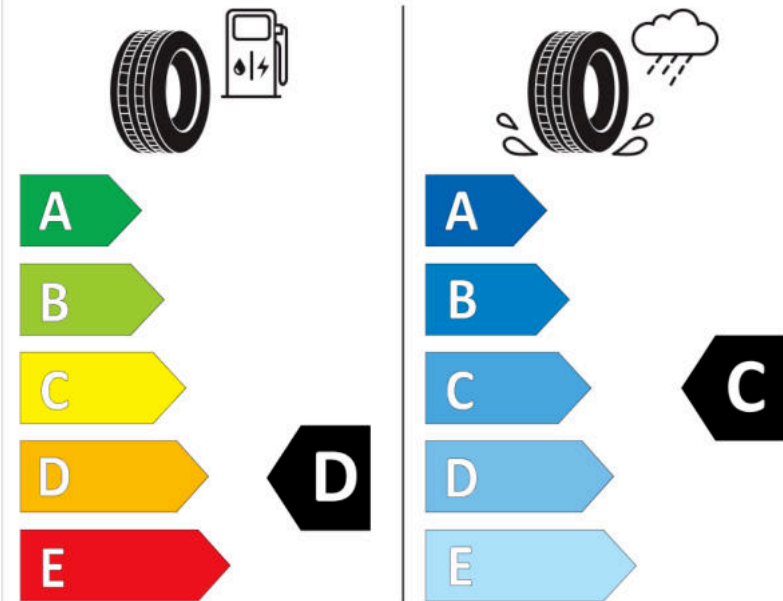

Δελτίο Πληροφοριών Προϊόντος

ΚΑΝΟΝΙΣΜΟΣ (ΕΕ) 2020/740

Μάρκα	MICHELIN
Εμπορική ονομασία	LATITUDE ALPIN LA2 *
Αναγνωριστικό μοντέλου	956276
Διάσταση	255/55R18
Δείκτης ικανότητας φόρτωσης	109
Σύμβολο κατηγορίας ταχύτητας	H
Κατηγορία ως προς την εξοικονόμηση καυσίμου	D
Κατηγορία ως προς την πρόσφυση του ελαστικού σε υγρό οδόστρωμα	D
Κατηγορία εξωτερικού θορύβου κύλισης	B
Τιμή εξωτερικού θορύβου κύλισης	72 dB
Ελαστικό για χρήση σε συνθήκες έντονης χιονόπτωσης	Ναι
Ελαστικό πρόσφυσης στον πάγο	Όχι
Ημερομηνία έναρξης παραγωγής	37/11
Ημερομηνία λήξης παραγωγής	
Κατηγορία Φορτίου	XL
Επιπλέον πληροφορίες	255/55 R18 109H XL TL LATITUDE ALPIN LA2 ZP * GRNX MI

ENERG

MICHELIN

956276

255/55R18 109 H

C1