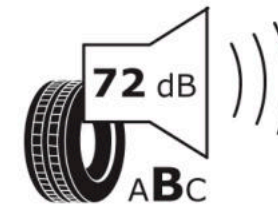

ENERG

MICHELIN

956276

255/55R18 109 H

C1